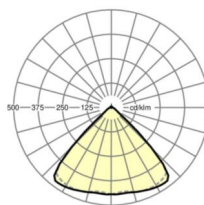

параметры

номер заказа	19417004240
код EAN	4020863401925
номер таможенного тарифа	94051190
Знак прохождения контроля	IP 64, класс защиты I, ENEC10 VDE, F, D, HACCP DIN10500/Food/IFS-пригодность для применения/BRC, Indoor, CE
Степень ударопрочности IK	IK03 (-20°C bis 30°C)
Температура окружающей среды	ta -20°C в 30°C
Гарантийный срок	5 лет
Государственные программы поддержки	BEG - государственные субсидии для энергосберегающих зданий (действительна только для Германии)

электротехника

Балласт	Электронный драйвер Multilumen, 16-шага (1 штука)
Мощность системы	53W-30W
сетевое напряжение	230V/50Hz
автоматический предохранитель (пусковой ток)	18 штук/B10, 30 штук/B16, 31 штук/C10, 51 штук/C16
класс энергосбережения/Источник света	D

DEEP-LINK

<https://www.regiolum.de/ru/article/19417004240>