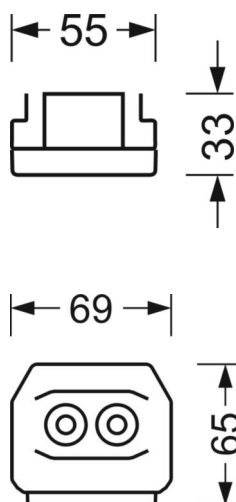

прибородержатель переменный IP 64 - Individual.Lens.Optic - прямой широконаправленный свет - без видимых стыков

Ламподержатель из оцинкованного стального профиля; слой цинка в сочетании с лаком на полиэфирной смоле хорошо защищает от коррозии; крепление без инструментов, с помощью встроенных нажимных затворов, защита от кражи. Встроенные пластиковые торцы с уплотнительными краями и одно замкнутое уплотнение вокруг, для несущей шины классов защиты до IP64. В несущей трековой шине позиционируется по-разному. Цвет корпуса белый стандартный для электротехники RAL 9016; Прямой широко направленный свет, распространяющийся через линзу «Individual.Lens.Optic» из пластика ПММА. Оптика отдельных линз с прозрачным уплотнением делает сборку и установку предельно удобными, а плоскость легко чистится. Тройные ряды из отдельных линз и лампо-/прибородержатели, идеально согласованные между собой, обеспечивают цельный вид без стыков и неравномерностей. Подключение к электросети через присоединительный провод длиной 1 м для свободного позиционирования прибородержателя в световой полосе и 3-полюсную втычную деталь для быстрой сборки со свободным выбором фаз. Ламподержатель настраивается пошаговым образом через драйвер «Multilumen» (заводская настройка: макс. Число люмен). Сменные блоки, позволяющие легко модернизировать освещение, существенно продлевают срок службы всей осветительной установки.

параметры